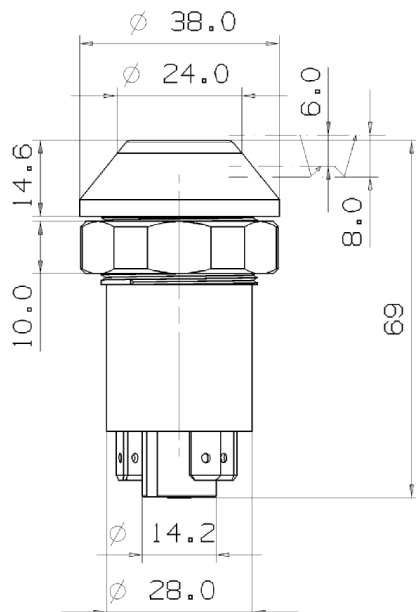

## Druckschalter mit Arretierung

Schalter :            Gebläse

Artikel-Nr.        111 30 560XX

Schaltknopf mit Symbol „Gebläse“ ( Artikel-Nr.):            11316320XX

Schaltknopf – Farbe:            gelb matt

Symbol – Farbe:            schwarz

Glassockellampe:            12 V – 1,2 W

Steckeranordnung

Stecker 6,3 x 0,8

Schaltbild