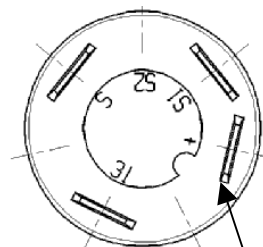

## Druckschalter mit Arretierung

Schalter :            Gebläse

Artikel-Nr.        111 30 560XX

Schaltknopf mit Symbol „Gebläse“ ( Artikel-Nr.):            11316320XX

Schaltknopf – Farbe:            gelb matt

Symbol – Farbe:            schwarz

Glassockellampe:            12 V – 1,2 W

Steckeranordnung

Stecker 6,3 x 0,8

Schaltbild